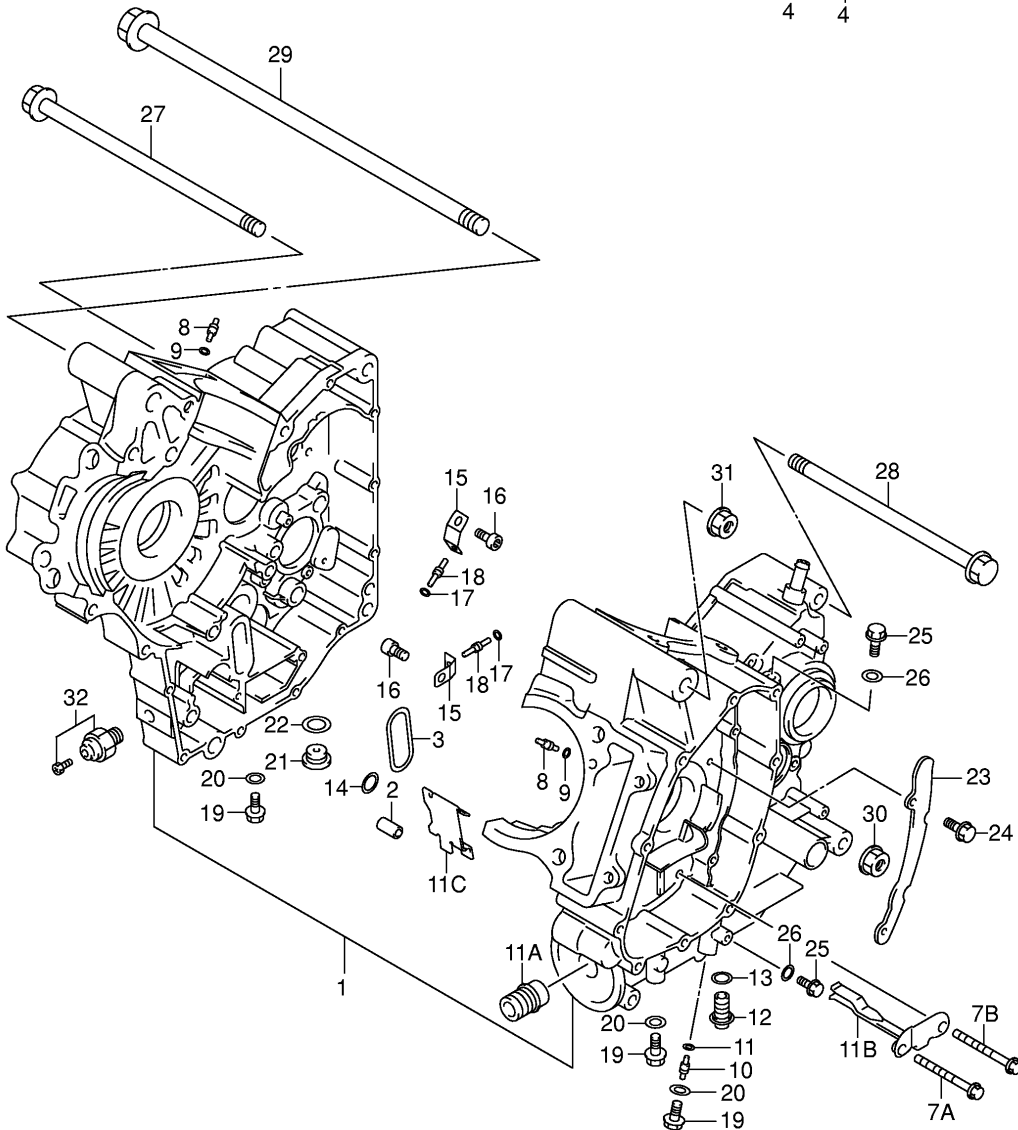

Ref No	Part No	Description
1	11301-20830	Crankcase Set
1	11301-20831	Crankcase Set
1	11301-20835	Crankcase Set
1	11301-20840	Crankcase Set
2	09206-11017	. Pin (11x20)
3	11315-19F00	. O Ring, Crankcase
3a	09168-06023	. Gasket (5.8x13x1.2)
4	01547-06503	. Bolt
5	01547-06507	. Bolt
6	07120-08553	. Bolt
7	07120-08803	. Bolt
7	07120-08803	. Bolt
7	07120-08803	. Bolt
7a	01500-08903	. Bolt
7b	09103-08066	. Bolt (8x95)
7c	11322-20F00	. Bolt (8x90)
7d	09103-08066	. Bolt (8x95)
8	09493-28010	. Jet, Oil Gallery Cylinder
9	09280-04004	. O Ring (d:1.2,id:4.0)
10	09493-28010	. Jet, Oil Gallery Mission
11	09280-04004	. O Ring (d:1.2,id:4.0)
11a	16591-06B00	. Union, Oil Filter Stand
11b	11391-20F00	. Plate, Oil
11c	11391-20F10	. Plate, Oil
11d	11391-20F20	. Plate, Oil
12	09247-12106	Plug (12x20)
13	09168-12002	Gasket (12.1x16.2x3.7)
14	09280-12009	O Ring (d:1.9,id:12.6)
15	16438-19F00	Plate, Piston Cooling Jet
16	09106-06075	Bolt (6x12)
17	09280-04004	O Ring (d:1.2,id:4.0)
18	09493-26007	Jet (130)
19	01550-08123	Bolt
20	09168-08029	Gasket
21	09248-16012	Plug
22	09168-16002	Gasket (16x22x2)
23	11323-19F00	Plate, Oil Separator
24	01547-06123	Bolt
25	01550-06123	Bolt
26	09168-06023	Gasket (5.8x13x1.2)
27	09103-10226	Bolt (10x260)
28	09103-10041	Bolt (10x215)
29	09103-12054	Bolt (12x310)
30	08319-31107	Nut
30	09159-10058	Nut
31	08319-31128	Nut
32	37820-33D00	Switch Assy, Oil Pressure
33	09160-10060	Washer (10.5x22x2.3)